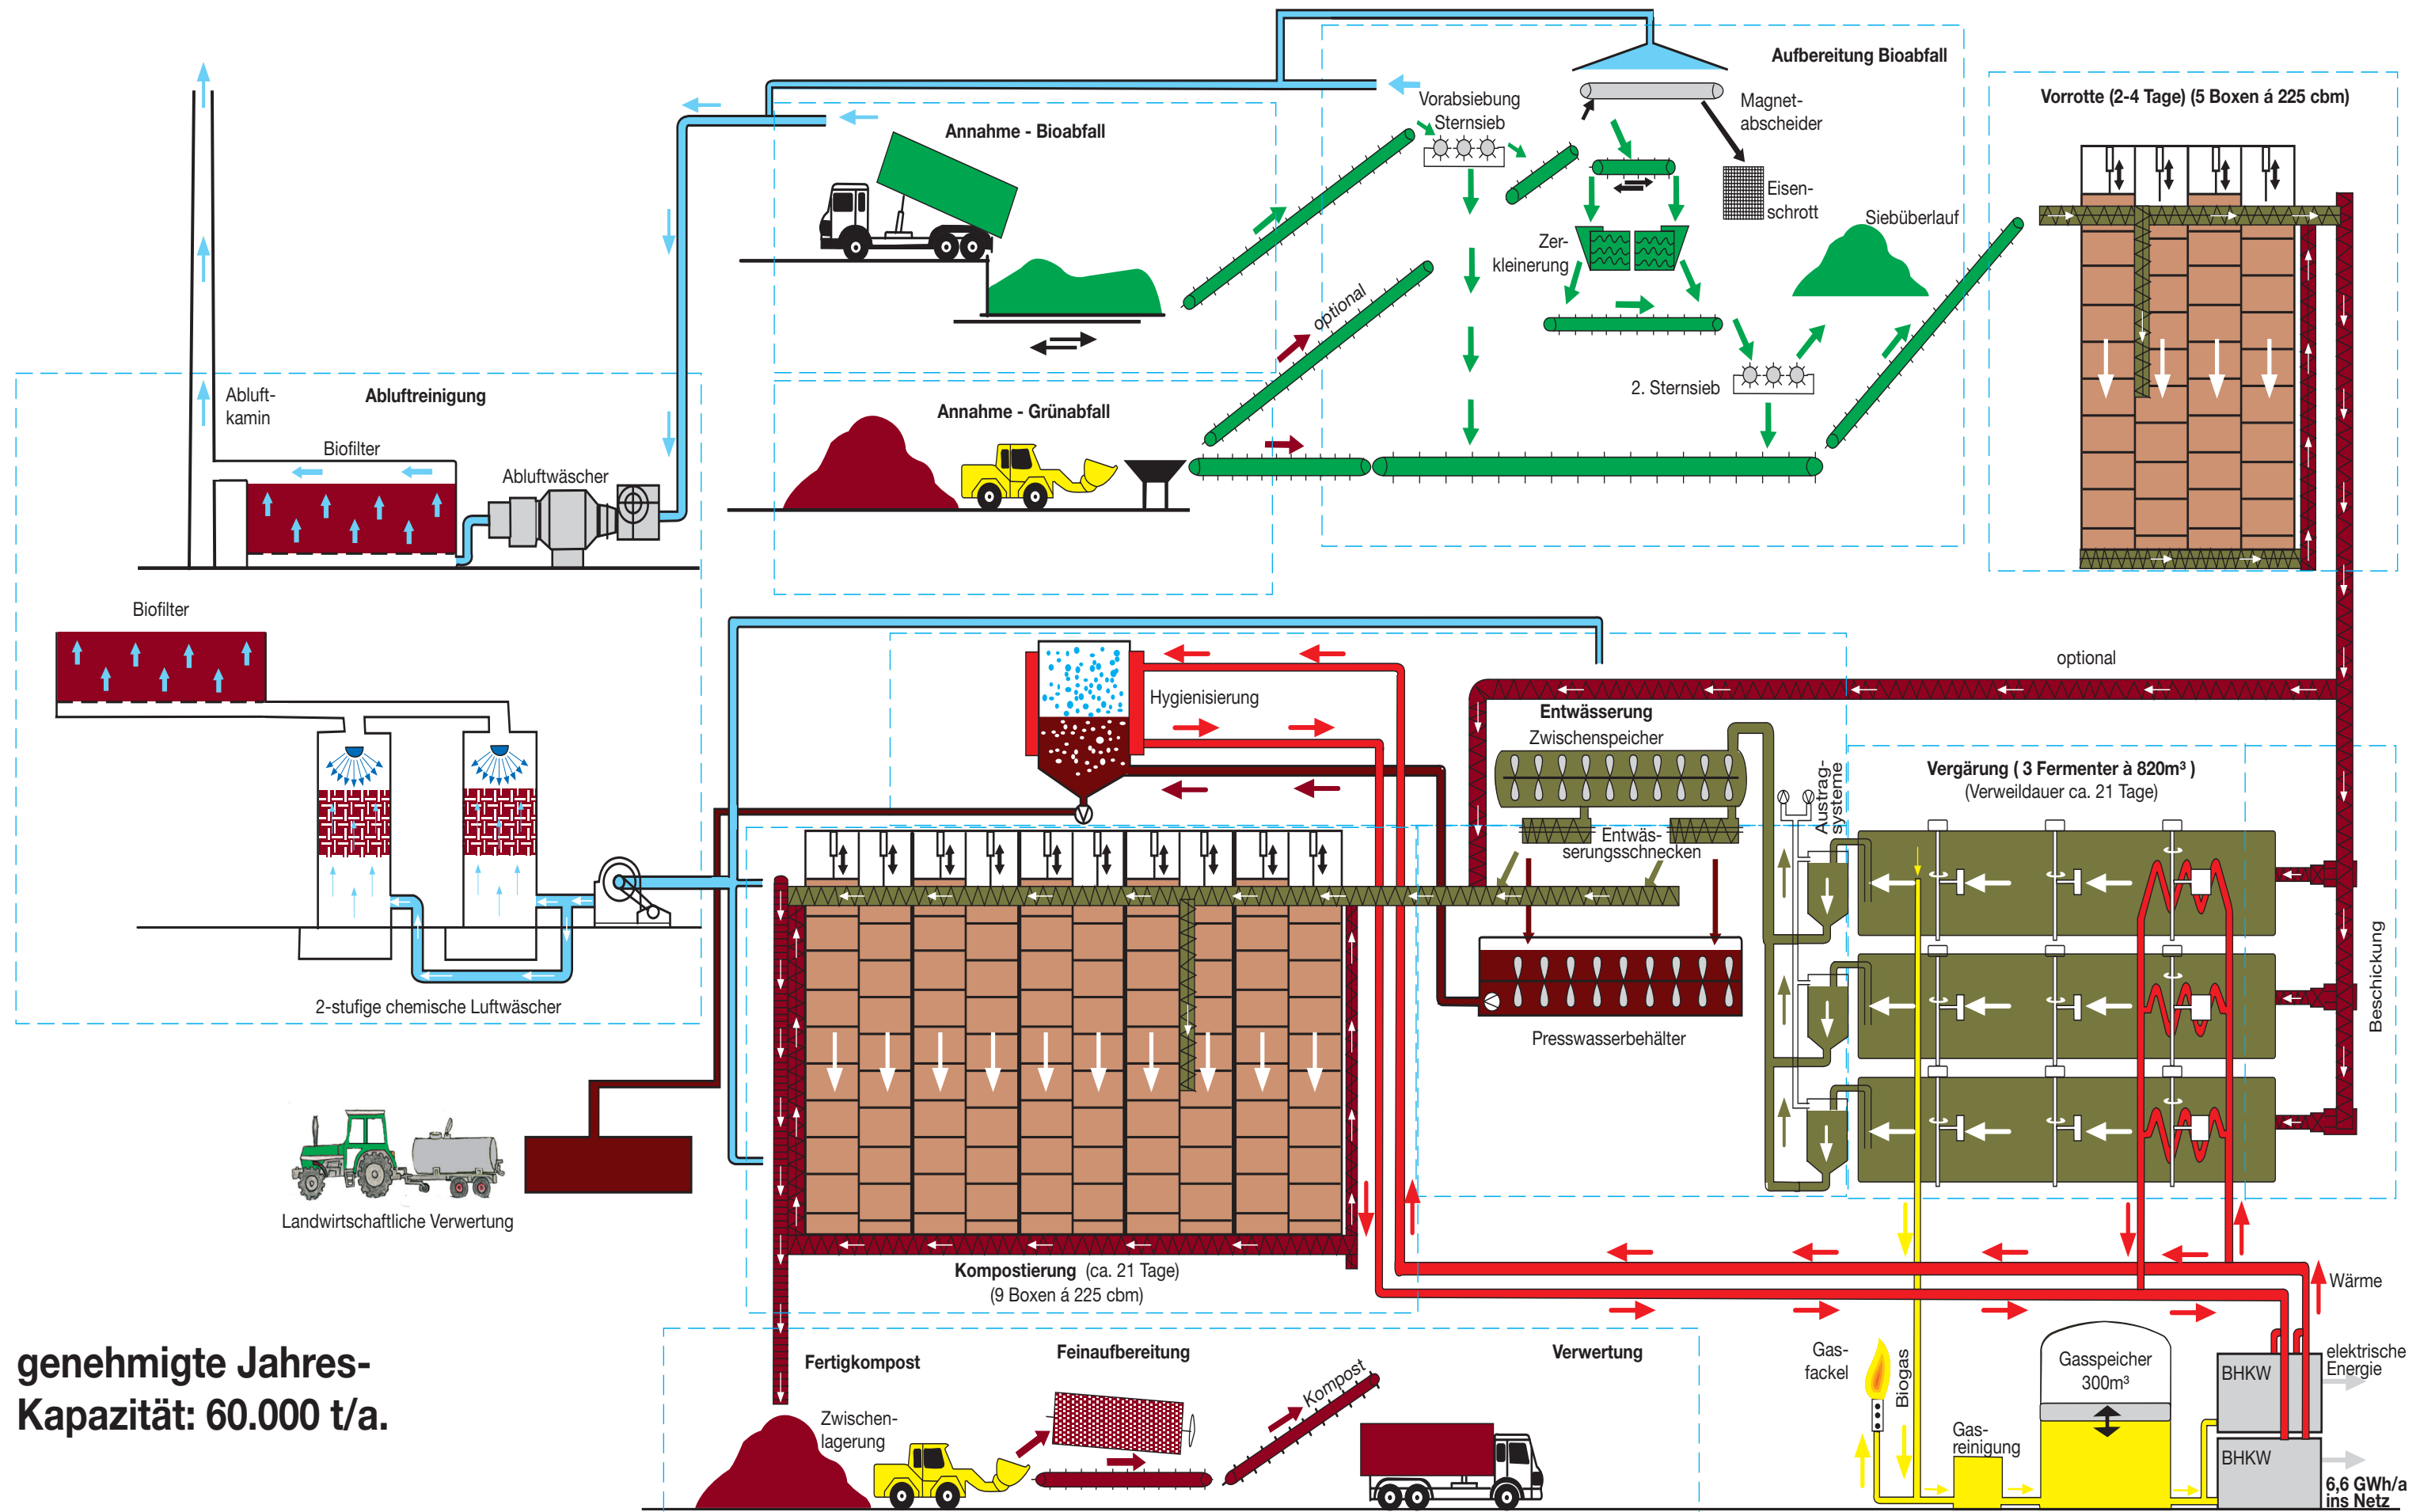

# Vergärungs- und Kompostierungsanlage Lemgo

**genehmigte Jahres-Kapazität: 60.000 t/a.**